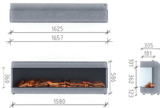

White

Green

Yellow

gfi - front

gfi - bay

gfi - corner right

gfi - corner left

iléktró 2000 landscape

iléktró 1650 landscape

iléktró 1250 landscape

gfi - front

gfi - bay

gfi - corner right

gfi - corner left

ilekto 950 landscape**ilekto 750 landscape****ilekto 950 aspect****ilekto 750 aspect**