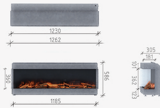

White

Green

Yellow

gfi - front

gfi - bay

gfi - corner right

gfi - corner left

iléktró 2000 landscape

iléktró 1650 landscape

iléktró 1250 landscape

gfi - front

gfi - bay

gfi - corner right

gfi - corner left

ilekto 950 landscape**ilekto 750 landscape****ilekto 950 aspect****ilekto 750 aspect**