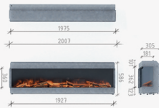

White

Green

Yellow

gfi - front

gfi - bay

gfi - corner right

gfi - corner left

iléktró 2000 landscape

iléktró 1650 landscape

iléktró 1250 landscape

gfi - front

gfi - bay

gfi - corner right

gfi - corner left

ilekto 950 landscape**ilekto 750 landscape****ilekto 950 aspect****ilekto 750 aspect**