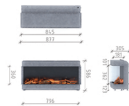

White

Green

Yellow

gfi - front

gfi - bay

gfi - corner right

gfi - corner left

iléktró 2000 landscape

iléktró 1650 landscape

iléktró 1250 landscape

gfi - front

gfi - bay

gfi - corner right

gfi - corner left

ilekto 950 landscape**ilekto 750 landscape****ilekto 950 aspect****ilekto 750 aspect**