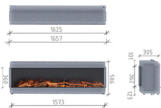

White

Green

Yellow

gfi - front

gfi - bay

gfi - corner right

gfi - corner left

iléktró 2000 landscape

iléktró 1650 landscape

iléktró 1250 landscape

gfi - front

gfi - bay

gfi - corner right

gfi - corner left

ilekto 950 landscape**ilekto 750 landscape****ilekto 950 aspect****ilekto 750 aspect**