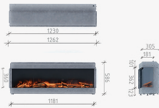

White

Green

Yellow

gfi - front

gfi - bay

gfi - corner right

gfi - corner left

iléktró 2000 landscape

iléktró 1650 landscape

iléktró 1250 landscape

gfi - front

gfi - bay

gfi - corner right

gfi - corner left

ilekto 950 landscape**ilekto 750 landscape****ilekto 950 aspect****ilekto 750 aspect**