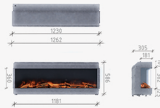

// 750 aspect

By PAUL AGNEW | DESIGNS®

iléktró™

Duoflame™ Multi Flame
colour technology 7 settings

Magenta

Blue

Red

Cyan

White

Green

Yellow

gfi - front

gfi - bay

gfi - corner right

gfi - corner left

iléktró 2000 landscape

iléktró 1650 landscape

iléktró 1250 landscape

gfi - front

gfi - bay

gfi - corner right

gfi - corner left

ilekto 950 landscape**ilekto 750 landscape****ilekto 950 aspect****ilekto 750 aspect**