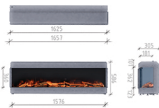

White

Green

Yellow

gfi - front

gfi - bay

gfi - corner right

gfi - corner left

iléktró 2000 landscape

iléktró 1650 landscape

iléktró 1250 landscape

gfi - front

gfi - bay

gfi - corner right

gfi - corner left

ilekto 950 landscape**ilekto 750 landscape****ilekto 950 aspect****ilekto 750 aspect**